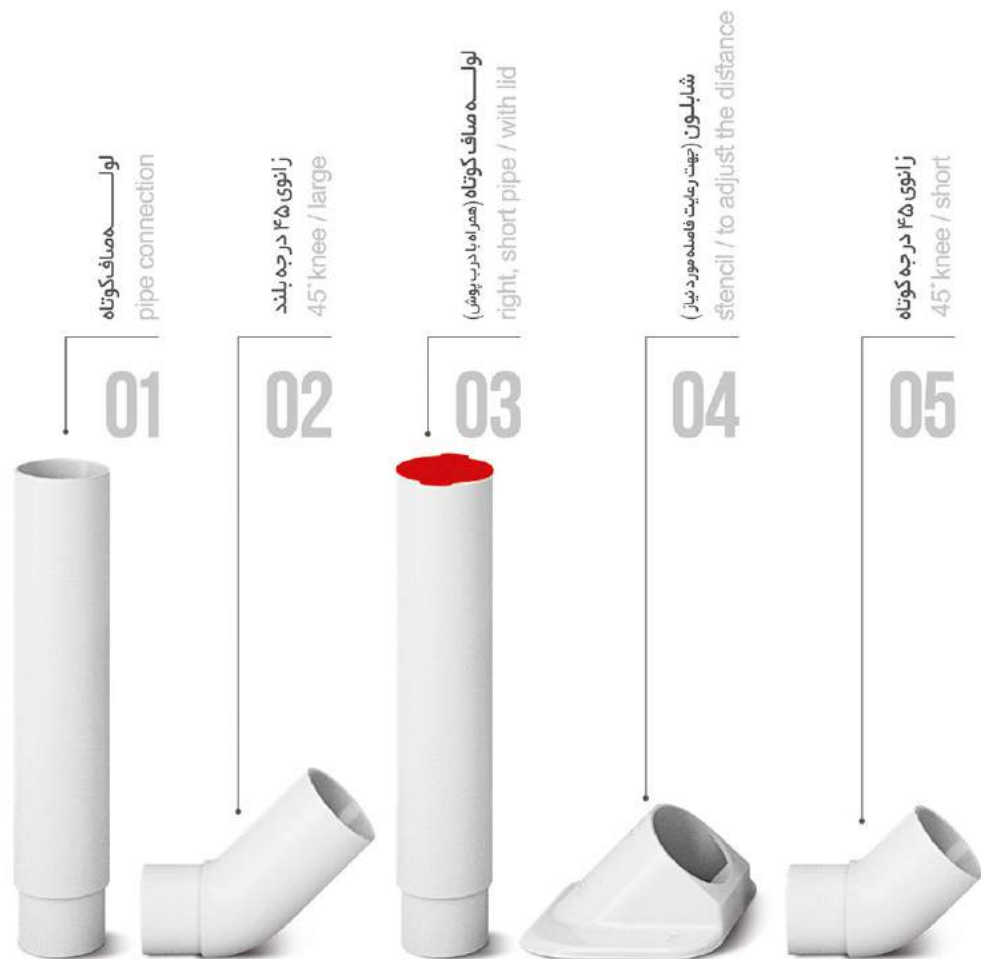

Hidden Pipe Packaging

- Higher pressure Due to the installation
- Usable with pulling lever
- Easy and inexpensive installation in comparison with built-in flush tanks
- Easier repair than built-in flush tanks
- Matched with various tile and ceramic colors and designs
- Efficient for Toilet bowl and Squatting pan

بسته لوله پنهان

- فشار بالاتر بدلیل نصب در ارتفاع
- قابلیت استفاده از اهرم کششی
- نصب بسیار آسان و کم هزینه نسبت به فلش تانک های توکار
- قابلیت سرویس بسیار راحت نسبت به فلش تانک های توکار
- قابلیت ست سازی با انواع رنگ ها ، طرح های کاشی و سرامیک
- دسترسی آسان به تنظیمات جهت کاهش مصرف آب
- قابلیت کار آبی برای کاسه توالت فرنگی و ایرانی

HIDDEN PIPE
Parts Complete Replacement
Guarantee

5 Years
Guarantee