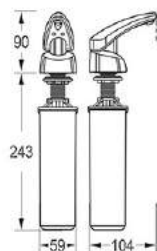

HI SINK
Parts Complete Replacement
Guarantee

5 Years
Guarantee