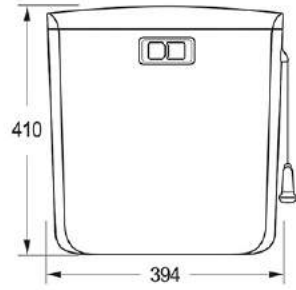

Caspian
Code: S2030