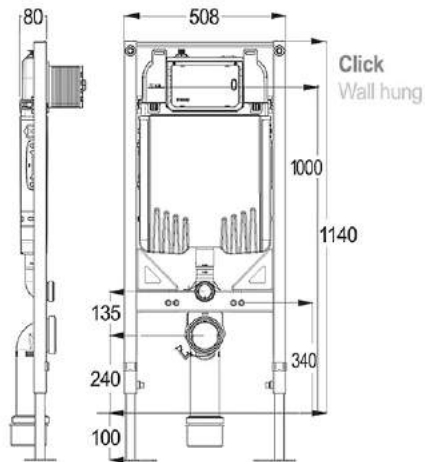

Click
Wall hung