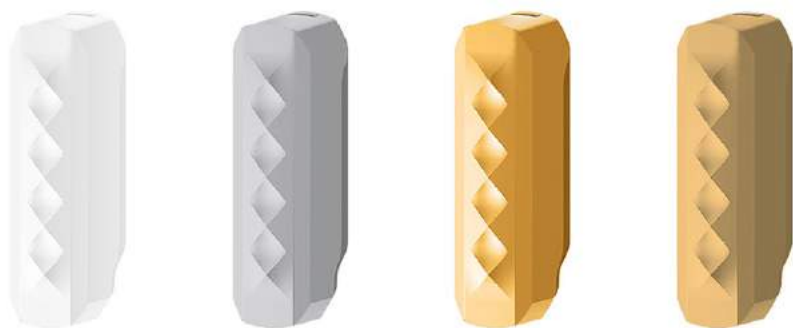

جامایع مدل کنزو

- قابلیت مصرف خانگی، عمومی و صنعتی
- طراحی مدرن و کلید یکپارچه با بدنه
- قابلیت تعویض پمپ مایع ریز و فوم ساز
- پنج سال ضمانت تعویض
- قابلیت پرکردن مخزن بدون جداسازی
- دارای گواهی ثبت طرح
- نصب و کاربری آسان
- قابلیت ست سازی با دیگر محصولات ایمن آب در رنگ بندی متنوع

KENZO DISPENSER

- Usable for home, public and industrial applications
- Modern design and easy push mechanism
- Possibility of installing liquid pump and foam maker by simply changing the pump
- 5 years exchange warranty
- Filling the tank without detachment
- Design registration certificate
- Easy to install and use
- Can be set with other IMENAB products in various colors

Product	Dispenser
Model	Kenzo
Size	236 \ 69 \ 79 mm
Capacity	0.4 Liter
Code	K1020