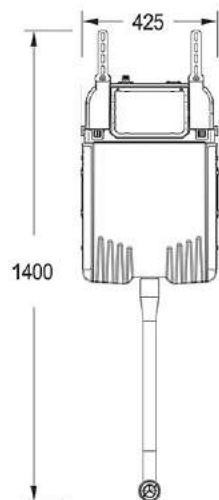

فلاش تانک توکار زمینی / وال هنگ

- بالاترین نرخ آب خروجی مخزن بدون افت فشار
- دارای سیستم قفل شاسی برای استفاده در اماکن عمومی
- ارتفاع قابل تنظیم بسیار دقیق استراکچر جهت نصب در انواع دیوارها (آچار تنظیم)
- مخزن تزریقی با مقاومت بالا در برابر کشش و فشار های وارده
- پمپ منعطف با قابلیت جایگذاری و خروج بسیار آسان
- سیستم تخلیه دو زمانه قابل تنظیم به منظور صرفه جویی در مصرف آب با بهترین بازدهی
- استراکچر ضد زنگ زدگی (رنگ با کیفیت و طول عمر بالا در استراکچر به منظور جلوگیری از زنگ زدگی و پوسیدگی استراکچر)
- مکانیزم شاسی متفاوت با عملکرد روان و عمر طولانی
- قابلیت تحمل ۵۰ کیلو گرم توسط استراکچر
- فوم محافظ مخزن در برابر انقباض و انبساط و عایق صدا و حرارت
- مخزن باریک قابل نصب در انواع دیوارها (۸ سانتی متر)
- تولید اصیل ایرانی دسترسی آسان به قطعات یدک