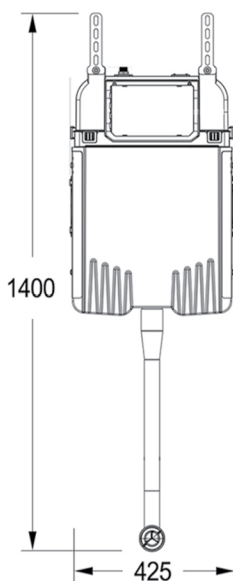

۲۰۰۰-۸۰۰۰CC

HS20 G

اعدد

۵۸,۸۰۰,۰۰۰
بدون کلید

فلاش تانک توکار
زمینی
مدل کلیک