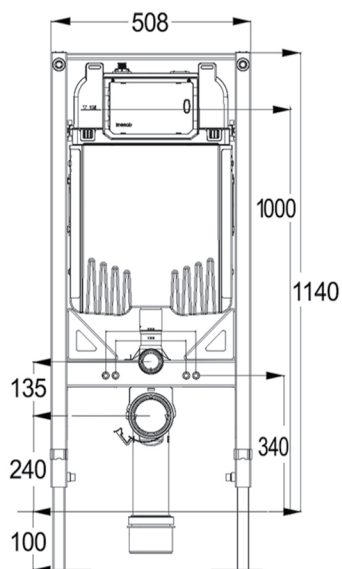

اطلاعات محصول      قیمت (ریال)      تعداد در کارتن      کد محصول      لیتر      جزئیات

۲۰۰۰-۸۰۰۰CC

HS20 W

اعدد

۸۷,۶۰۰,۰۰۰  
بدون کلید

فلاش تانک توکار  
وال هنگ  
مدل کلیک

۲۰۰۰-۸۰۰۰CC

HS20 G