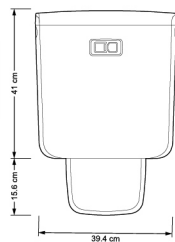

۲۰۰۰ - ۸۰۰۰ CC	S2030P	۳ عدد	۲۴,۹۲۰,۰۰۰	کاسپین پلاس سفید
۲۰۰۰ - ۸۰۰۰ CC	S2051P	۳ عدد	۲۸,۴۷۰,۰۰۰	کاسپین پلاس رنگی متالیک
۲۰۰۰ - ۸۰۰۰ CC	S2040P	۳ عدد	۲۷,۶۰۰,۰۰۰	کاسپین پلاس طرح دار
۲۰۰۰ - ۸۰۰۰ CC	S2042P	۳ عدد	۲۸,۴۰۰,۰۰۰	کاسپین پلاس نیلوفر طلایی
۲۰۰۰ - ۸۰۰۰ CC	S2044P	۳ عدد	۲۸,۴۰۰,۰۰۰	کاسپین پلاس خورشید
۲۰۰۰ - ۸۰۰۰ CC	S2045P	۳ عدد	۲۸,۶۴۰,۰۰۰	کاسپین پلاس ماربل
۲۰۰۰ - ۸۰۰۰ CC	SG2052P	۳ عدد	۳۰,۰۰۰,۰۰۰	کاسپین پلاس مشکی کلید طلایی
۲۰۰۰ - ۸۰۰۰ CC	S2053P	۳ عدد	۳۰,۰۰۰,۰۰۰	کاسپین پلاس مشکی کلید کروم