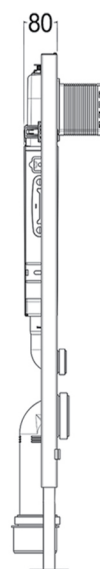

اطلاعات محصول      قیمت (ریال)      تعداد در کارتن      کد محصول      لیتر      جزئیات

۲۰۰۰-۸۰۰۰CC

HS20 W

اعدد

۸۷,۶۰۰,۰۰۰  
بدون کلید

فلاش تانک توکار  
وال هنگ  
مدل کلیک

۲۰۰۰-۸۰۰۰CC

HS20 G

اعدد

۵۸,۸۰۰,۰۰۰  
بدون کلید

فلاش تانک توکار  
زمینی  
مدل کلیک

جزئیات	کد محصول	تعداد در کارتن	قیمت (ریال)	اطلاعات محصول
 	FLAT FERRON	۸ عدد	۱۶,۱۰۰,۰۰۰	کلید استیل مات مدل فلت فرون
	GOLD FLAT FERRON	۸ عدد	۱۹,۵۵۰,۰۰۰	کلید استیل طلایی مات مدل فلت فرون
	GOLD FLAT FERRON+	۸ عدد	۱۶,۷۰۰,۰۰۰	کلید استیل طلایی براق مدل فلت فرون پلاس
	FLAT FERRON+	۸ عدد	۱۳,۳۰۰,۰۰۰	کلید استیل کروم براق مدل فلت فرون پلاس
	FLAT 100	۸ عدد	۱۰,۵۰۰,۰۰۰	کلید کروم و رنگی متالیک مدل فلت ۱۰۰
	FLAT 100	۸ عدد	۶,۷۹۰,۰۰۰	کلید سفید مدل فلت ۱۰۰ و ۲۰۰
	FLAT 100	۸ عدد	۱۴,۳۸۰,۰۰۰	کلید طلایی مدل فلت ۱۰۰
	FLAT 100	۸ عدد	۸,۹۷۰,۰۰۰	کلید سفید، کروم مدل فلت ۱۰۰
	FLAT 100	۸ عدد	۱۱,۳۹۰,۰۰۰	کلید سفید، طلایی مدل فلت ۱۰۰
	FLAT 100	۸ عدد	۱۲,۴۲۰,۰۰۰	کلید مشکی، طلایی مدل فلت ۱۰۰

اطلاعات محصول      قیمت (ریال)      تعداد در کارتن      کد محصول      جزئیات

DFP400

۸ عدد

۷,۵۰۰,۰۰۰

کلید سفید  
مدل هماک

کلید سفید/ تیتانیوم  
و رنگی متالیک  
مدل هماک

DFP401

۸ عدد