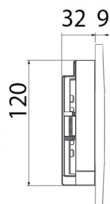

اطلاعات محصول   قیمت (ریال)   تعداد در کارتن   کد محصول   جزئیات

DFP400

۸ عدد

۷,۵۰۰,۰۰۰

کلید سفید
مدل هماک