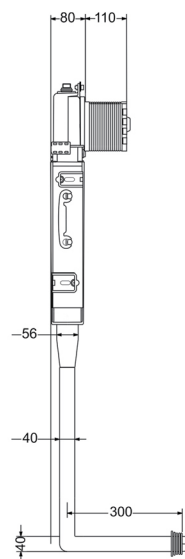

اطلاعات محصول      قیمت (ریال)      تعداد در کارتن      کد محصول      لیتر      جزئیات

۲۰۰۰-۸۰۰۰CC

HS20 W

اعدد

۸۷,۶۰۰,۰۰۰  
بدون کلید

فلاش تانک توکار  
وال هنگ  
مدل کلیک

۲۰۰۰-۸۰۰۰CC

HS20 G

اعدد

۵۸,۸۰۰,۰۰۰  
بدون کلید

فلاش تانک توکار  
زمینی  
مدل کلیک

جزئیات	کد محصول	تعداد در کارتن	قیمت (ریال)	اطلاعات محصول
 	FLAT FERRON	۸ عدد	۱۶,۱۰۰,۰۰۰	کلید استیل مات مدل فلت فرون
	GOLD FLAT FERRON	۸ عدد	۱۹,۵۵۰,۰۰۰	کلید استیل طلایی مات مدل فلت فرون
	GOLD FLAT FERRON+	۸ عدد	۱۶,۷۰۰,۰۰۰	کلید استیل طلایی براق مدل فلت فرون پلاس
	FLAT FERRON+	۸ عدد	۱۳,۳۰۰,۰۰۰	کلید استیل کروم براق مدل فلت فرون پلاس
	FLAT 100	۸ عدد	۱۰,۵۰۰,۰۰۰	کلید کروم و رنگی متالیک مدل فلت ۱۰۰
	FLAT 100	۸ عدد	۶,۷۹۰,۰۰۰	کلید سفید مدل فلت ۱۰۰ و ۲۰۰
	FLAT 100	۸ عدد	۱۴,۳۸۰,۰۰۰	کلید طلایی مدل فلت ۱۰۰
	FLAT 100	۸ عدد	۸,۹۷۰,۰۰۰	کلید سفید، کروم مدل فلت ۱۰۰
	FLAT 100	۸ عدد	۱۱,۳۹۰,۰۰۰	کلید سفید، طلایی مدل فلت ۱۰۰
	FLAT 100	۸ عدد	۱۲,۴۲۰,۰۰۰	کلید مشکی، طلایی مدل فلت ۱۰۰