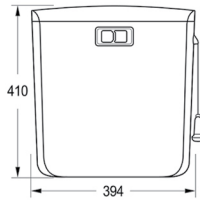

اطلاعات محصول قیمت (ریال) تعداد در کارتن کد محصول لیتر جزئیات

۲۰۰۰-۸۰۰۰ CC	S2030	۵ عدد	۱۷,۲۵۰,۰۰۰	کاسپین سفید
۲۰۰۰-۸۰۰۰ CC	S2051	۵ عدد	۲۱,۸۵۰,۰۰۰	کاسپین رنگی متالیک
۲۰۰۰-۸۰۰۰ CC	S2040	۵ عدد	۱۸,۹۰۰,۰۰۰	کاسپین طرح دار
۲۰۰۰-۸۰۰۰ CC	S2042	۵ عدد	۲۰,۰۰۰,۰۰۰	کاسپین نیلوفر طلایی
۲۰۰۰-۸۰۰۰ CC	S2044	۵ عدد	۲۰,۰۰۰,۰۰۰	کاسپین خورشید
۲۰۰۰-۸۰۰۰ CC	S2045	۵ عدد	۲۱,۰۰۰,۰۰۰	کاسپین ماربل
۲۰۰۰-۸۰۰۰ CC	SG2052	۵ عدد	۲۲,۴۳۰,۰۰۰	کاسپین مشکی کلید طلایی
۲۰۰۰-۸۰۰۰ CC	S2053	۵ عدد	۲۲,۴۳۰,۰۰۰	کاسپین مشکی کلید کروم