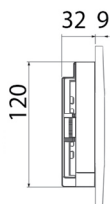

کلید سفید/ تیتانیوم
و رنگی متالیک
مدل هماک

DFP401

۸ عدد

۱۱,۲۷۰,۰۰۰

Planet 300

۸ عدد

۱۱,۵۰۰,۰۰۰

کلید رنگی متالیک
با رینگ کروم
مدل پلنت ۳۰۰