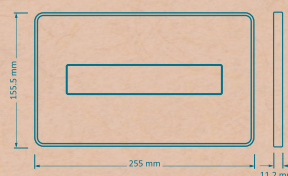

Persoma

Actuator Plate

Dimensions: 250×155×13 mm

صفحه کلید
مدل پرسوما