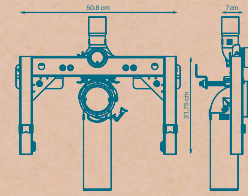

Wall-hung Structure kit

For Caspian+ Flush Tank

کیت استراچر والهنگ
برای فلاش تانک کاسپین پلاس