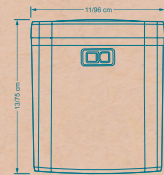

کیت استراچر والهنگ
برای فلاش تانک کاسپین پلاس

PERSIAN

Flush Tank

Dimensions: 42.2×37.1×6.5 cm

فلاش تانک روکار
مدل پرشین

ریال ۳۴,۹۵۰,۰۰۰

F1021103
2000-6500 cc
۵ عدد در کارت

فلاش تانک پرشین
خوشبو کننده
سفید کلید کروم