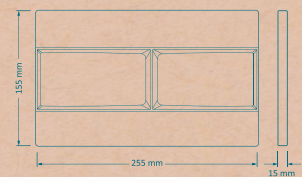

HOMAAK

Actuator Plate

Dimensions: 250×155×13 mm

صفحه کلید
مدل هماک