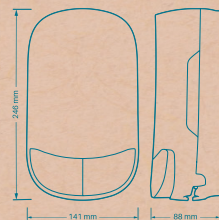

جامایع ایما
رنگی متالیک با شاسی کروم

ALMAA

Liquid Dispenser

Dimensions: 242×141×88 cm

جامایع دیواری مدل آما

ریال ۱۳,۵۰۰,۰۰۰

H1060101
2×320 cc
۱۸ عدد در کارتن

جامایع آما
سفید