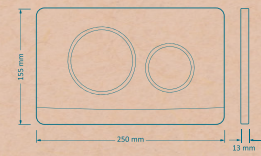

Actuator Plate

Dimensions: 250×155×13 mm

صفحه کلید
مدل پلنت

ریال ۲۶،۱۵۰،۰۰۰

F4035104
۸ عدد در کارتن

کلید پلنت
سفید با رینگ طلایی براق

ریال ۲۱،۸۷۰،۰۰۰

F4035103
۸ عدد در کارتن