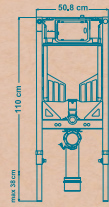

Flush tank collection

CLICK

Concealed Flush Tank
Wall-Hung Toilet

Dimensions: 50.8×110 cm

فلاش تانک توکار
وال هنگ

ریال ۱۸۹,۰۰۰,۰۰۰

- شیر پلیمری

WE11
فلاش تانک وال هنگ
کلیک