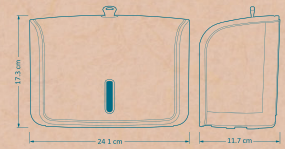

۱۱,۵۰۰,۰۰۰ ریال

H4010101
200 (2ply)
۸ عدد در کارتن

جا دستمال ورونا
سفید

۲۶,۱۵۰,۰۰۰ ریال

H4015403
200 (2ply)
۸ عدد در کارتن

جا دستمال ورونا
کروم
توقف تولید

۲۲,۱۵۰,۰۰۰ ریال

H4011103
200 (2ply)
۸ عدد در کارتن

جا دستمال ورونا
کروم سفید
توقف تولید

۲۶,۱۵۰,۰۰۰ ریال

H4015203
200 (2ply)
۸ عدد در کارتن

جا دستمال ورونا
کروم مشکی
توقف تولید

۲۸,۱۲۰,۰۰۰ ریال

H4015404
200 (2ply)
۸ عدد در کارتن

جا دستمال ورونا
طلایی براق طلایی مات
توقف تولید

۲۶,۱۵۰,۰۰۰ ریال

H4011104
200 (2ply)
۸ عدد در کارتن

جا دستمال ورونا
طلایی براق سفید
توقف تولید

۲۸,۱۲۰,۰۰۰ ریال

H4015202
200 (2ply)
۸ عدد در کارتن

جا دستمال ورونا
طلایی براق مشکی
توقف تولید

۱۳,۰۷۰,۰۰۰ ریال

H4017
200 (2ply)
۸ عدد در کارتن

جا دستمال ورونا
طرح دار

۱۴,۲۰۰,۰۰۰ ریال

H4013
200 (2ply)
۸ عدد در کارتن

جا دستمال ورونا
رنگی متالیک