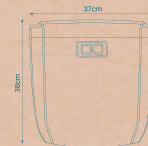

ریال ۴۲,۶۰۰,۰۰۰

F1025302
2000-6500 cc
۵ عدد در کارت

فلاش تانک پرشین
خوشبو کننده
رنگی متالیک کلید کروم

ARVAND

Flush Tank

Dimensions: 39.8×39.2×15 cm

فلاش تانک روکار
مدل **اروند**

ریال ۲۹,۸۲۰,۰۰۰