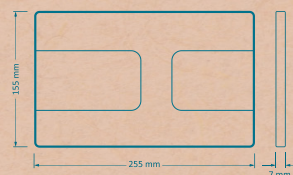

ریال ۳۶,۵۰۰,۰۰۰

F4070005
۸ عدد در کارتن

کلید آرال ۱۰۰
استیل طلایی براق

ARAL 200

Actuator Plate

Dimensions: 250×155×13 mm

صفحه کلید
مدل آرال ۲۰۰

ریال ۳۵,۰۰۰,۰۰۰