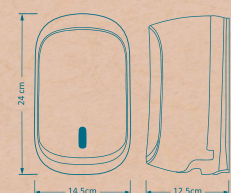

جامایع دیواری
مدل ونیز

ریال ۲,۹۹۰,۰۰۰

H1100101
400 cc
۴۰ عدد در کارتن

جامایع ونیز
سفید

ریال ۶,۵۴۰,۰۰۰

H1110101
2x400 cc
۲۰ عدد در کارتن

جامایع ونیز دوقلو
سفید

ROMA

Folded Tissue Dispenser

Dimensions: 24x14.5x12.5 cm

جا دستمال آنتی باکتریال
مدل روما

ریال ۹,۸۷۰,۰۰۰

H4020101
200 (2ply)
۸ عدد در کارتن

جا دستمال روما
سفید

ریال ۱۳,۸۵۰,۰۰۰

H4023
200 (2ply)
۸ عدد در کارتن