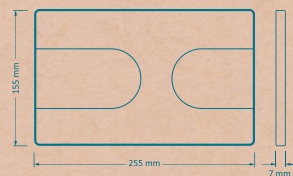

ARAL 100

Actuator Plate

Dimensions: 250×155×13 mm

صفحه کلید
مدل آرال ۱۰۰