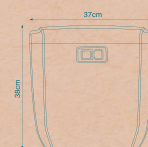

VENICE

Flush Tank

Dimensions: 39.8×39.2×15 cm

فلاش تانک روکار
مدل **ونیز**