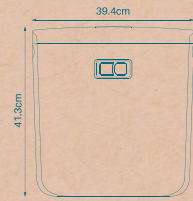

F4041
۸ عدد در کارتن

کلید هماک
کلید رنگی متالیک

CASPIAN

Flush Tank

Dimensions: 41 x 39.5 cm

فلاش تانک روکار
مدل کاسپین

ریال ۳۹,۸۰۰,۰۰۰

F1011101
2000 - 7500 cc
۵ عدد در کارتن