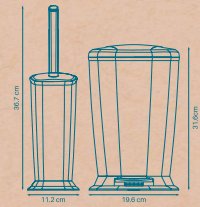

چهارپایه ورونا
صورتی

ریال ۲۵،۵۰۰،۰۰۰

A1010
۴ عدد در کارتن

چهارپایه ورونا
طوسی

VENICE

Trash Bin / Brush Toilet

Trash Bin Dimensions: 31.6×19.8 cm
Brush Toilet Dimensions: 41×10.8 cm

برس توالت و سطل پدالی
مدل ونیز