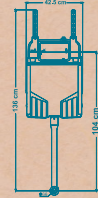

CLICK

Concealed Flush Tank
Eastern Toilet

Dimensions: 42.5×136 cm

فلاش تانک توکار
شرقی

ریال ۱۱۷,۰۰۰,۰۰۰

- شیر پلیمری
- با فیکسچر ۹۰° درجه

ST12
فلاش تانک زمینی (شرقی)
کلیک

ریال ۱۲۷,۰۰۰,۰۰۰